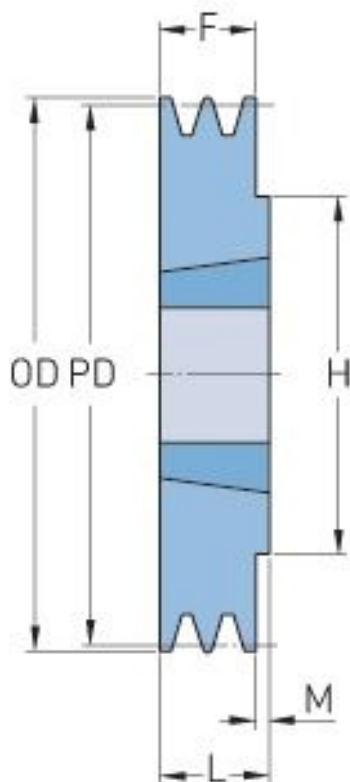

PHP 1SPA85TB

Roztečný průměr (mm)	85
Vnější průměr (mm)	90.5
Typ řemenice	1
Číslo pouzdra	1210
Min. vnitřní průměr (mm)	11
Max. vnitřní průměr (mm)	32
F (mm)	20
G (mm)	-
K (mm)	-
L (mm)	25
M (mm)	5
H (mm)	75
Hmotnost (kg)	0.6